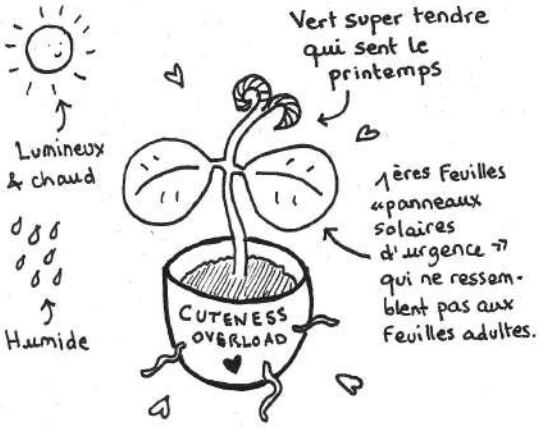

★ QUIZ ★

QU'EST-CE QUI EST PLUS MIMI QU'UN BÉBÉ PLANTE QUI SORT TOUT JUSTE DE SA GRAINE ?

SI TU AS EU LA BONNE RÉPONSE AU QUIZ, TU ES PRÊT.E POUR :

- * Lui dédier le MEILLEUR SPOT SOLEIL chez toi.
- * Dire bonjour à ton nouveau meilleur pote : LE PSCHIT
truc de produit ménager.
- * Oublier tes VACANCES et RESTER près de tes petits.
- * Développer une nouvelle OBSESSION et les regarder TOUS LES JOURS avec beaucoup d'AMOUR.

LES MEILLEURS RÉCIPIENTS POUR VOS SEMIS !

LE CLASSIQUE BOÎTE D'ŒUFS

- On aime :
 - sa porosité biodégradable.
 - son format compact et ajustable (6, 10 ou 12)
- On aime moins :
 - L'arrosage quotidien
 - sa faible profondeur.

Direct dans la coquille pour un effet ++ champêtre

PRO MO POUR 1 BOÎTE ACHETÉE, 6 ŒUFS OFFERTS !!!

LE SURREMBALLAGE BOÎTES & BARQUETTES

- On aime :
 - le couvercle transparent pour un effet "serre"
 - l'évacuation d'eau des barquettes de petits fruits.

L'INSTITUTIONNEL GODET TROUVÉ, RÉCUPÉRÉ, VOLÉ

- On aime : les trous & la hauteur.
- Difficile à trouver

LE WILD: PLEIN TERRE

- On aime :
 - son côté osé version sélection naturelle
 - l'arrosage automatique s'il pleut
- On aime moins :
 - la contrainte de la période de l'année
 - la haute mortalité infantile.